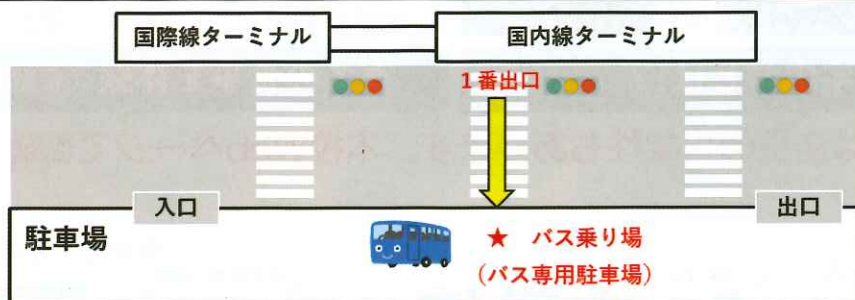

鹿児島空港発着の無料送迎バスを以下のとおり運行します。希望の方は申込みをしてください。

往路	復路
鹿児島空港10:30発 楠隼12:00着	楠隼16:30発 鹿児島空港18:20着